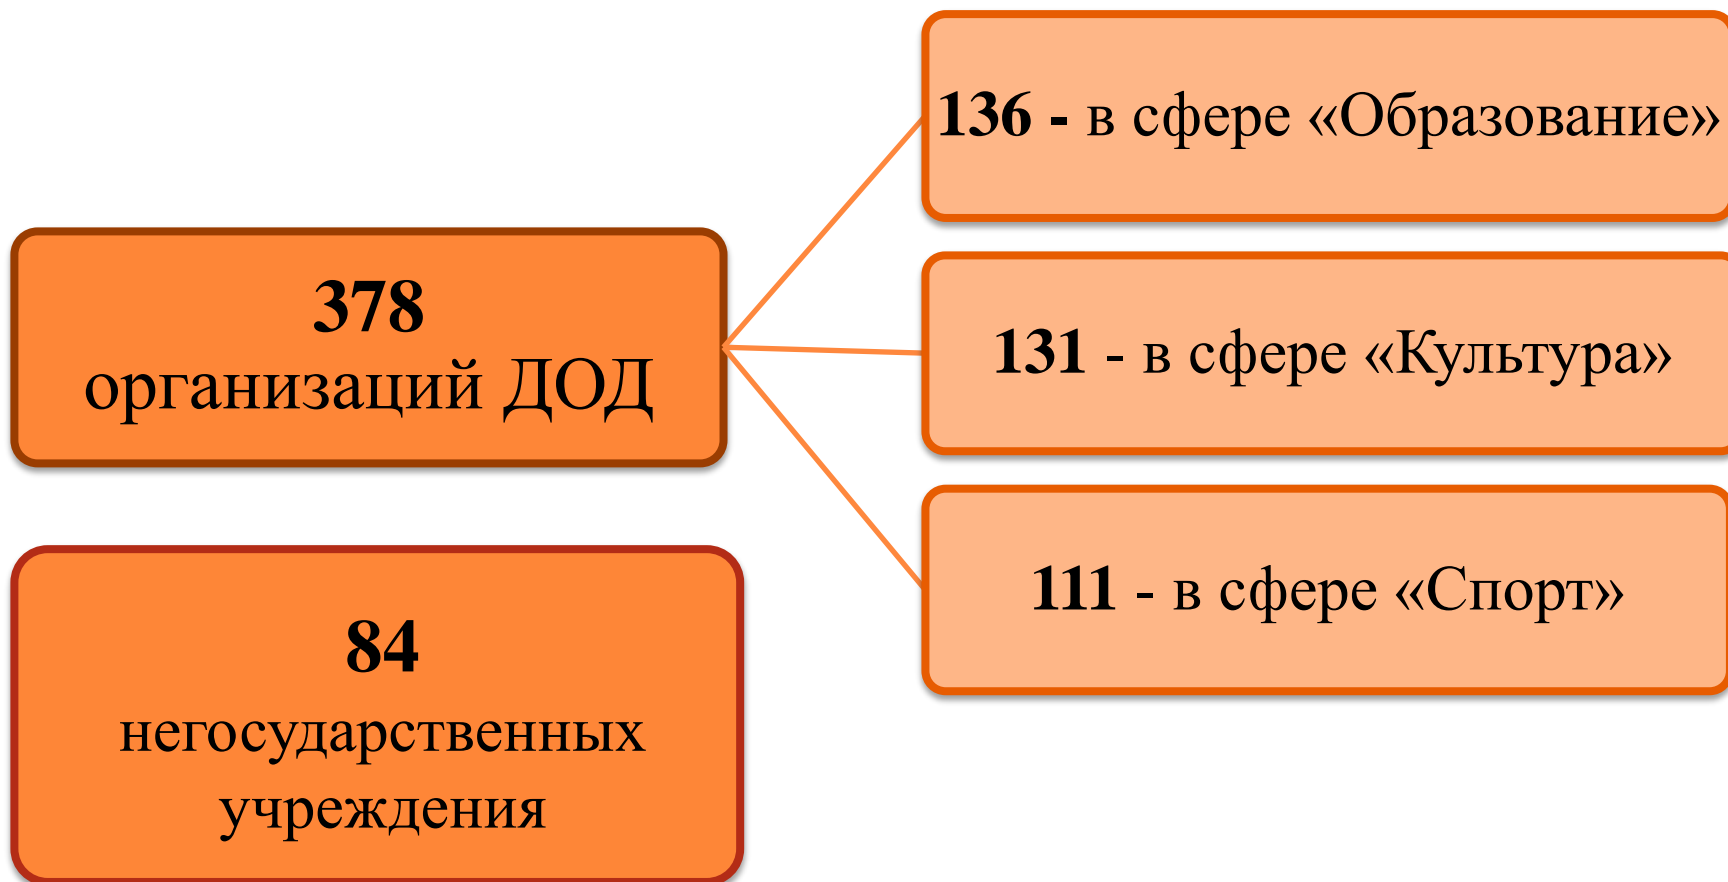

Организации дополнительного образования детей в Челябинской области на 07.12.2017 года

Негосударственные учреждения дополнительного образования детей

На 07.12.2017 года – **84** негосударственных учреждения имеют лицензию на реализацию дополнительных общеразвивающих программ: